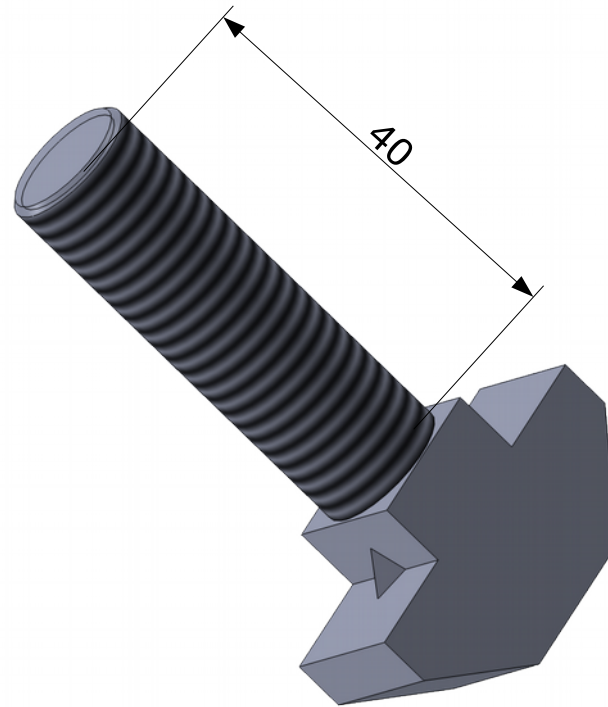

SISTEMA Q - PIASTRE DI CONNESSIONE - VERBINDUNGSPLATTEN

Q-SYSTEM - LINKING PLATES

ART. 448.12/40

- Thread M12 length 40 mm
- Filetto M12 lunghezza 40 mm
- Rand M12 lange 40 mm

ST&E

Via Giotto 6, 20021 Cassina Nuova Bollate (MI) P.I. 08398840960 tel +39 02.33263088 fax +39 02.35137731 sito internet www.stee-srl.com e-mail info@stee-srl.com

CHANNELS & FIXING SYSTEMS

Typology of material **A**=Aluminium alloy EN AW6060 **B**=Hot-dip galvanized Steel **C**=INOX stainless Steel 304 **M**=Pre-galvanized Steel - **Tipologia Materiale A**=Alluminio lega EN AW6060 **B**=Acciaio Zincato a caldo **C**=Acciaio INOX 304 **M**=Acciaio Zincato Sendzimir - **Materialtypologie A**=Aluminiumlegierung EN AW6060 **B**=feuerverzinkter Stahl **C**=rostfreier Edelstahl 304 **M**=Zinkstahl Sendzimir
Dimensions in this catalogue are in millimeters, those with X value can be varied on demand - Le quote espresse nel catalogo sono in mm e quelle con valore X sono variabili a richiesta - Sämtliche Abmessungen im Katalog sind in mm und jene mit X gekennzeichneten können Ihren individuellen Wünschen angepasst werden