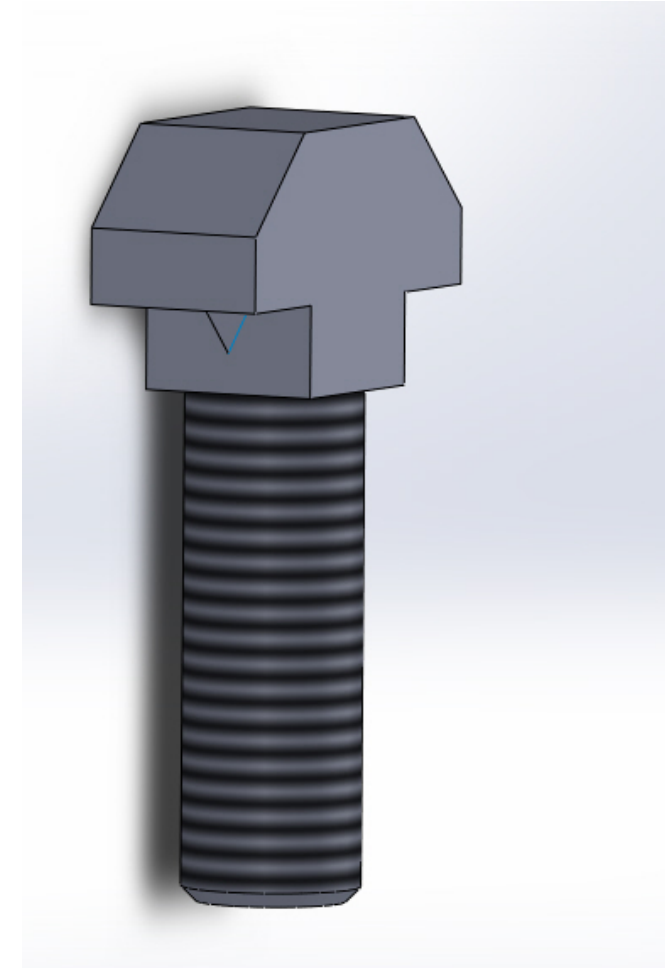

SISTEMA Q - PIASTRE DI CONNESSIONE - VERBINDUNGSPLATTEN

Q-SYSTEM - LINKING PLATES

ART. 448.12/40

- Thread M12 length 40 mm
- Filetto M12 lunghezza 40 mm
- Rand M12 lange 40 mm

ST&E

Via Giotto 6, 20021 Cassina Nuova Bollate (MI) P.I. 08398840960 tel +39 02.33263088 fax +39 02.35137731 sito internet www.stee-srl.com e-mail info@stee-srl.com

CHANNELS & FIXING SYSTEMS

Typology of material **A**=Aluminium alloy EN AW6060 **B**=Hot-dip galvanized Steel **C**=INOX stainless Steel 304 **M**=Pre-galvanized Steel - **Tipologia Materiale A**=Alluminio lega EN AW6060 **B**=Acciaio Zincato a caldo **C**=Acciaio INOX 304 **M**=Acciaio Zincato Sendzimir - **Materialtypologie A**=Aluminiumlegierung EN AW6060 **B**=feuerverzinkter Stahl **C**=rostfreier Edelstahl 304 **M**=Zinkstahl Sendzimir
Dimensions in this catalogue are in millimeters, those with X value can be varied on demand - Le quote espresse nel catalogo sono in mm e quelle con valore X sono variabili a richiesta - Sämtliche Abmessungen im Katalog sind in mm und jene mit X gekennzeichneten können Ihren individuellen Wünschen angepasst werden